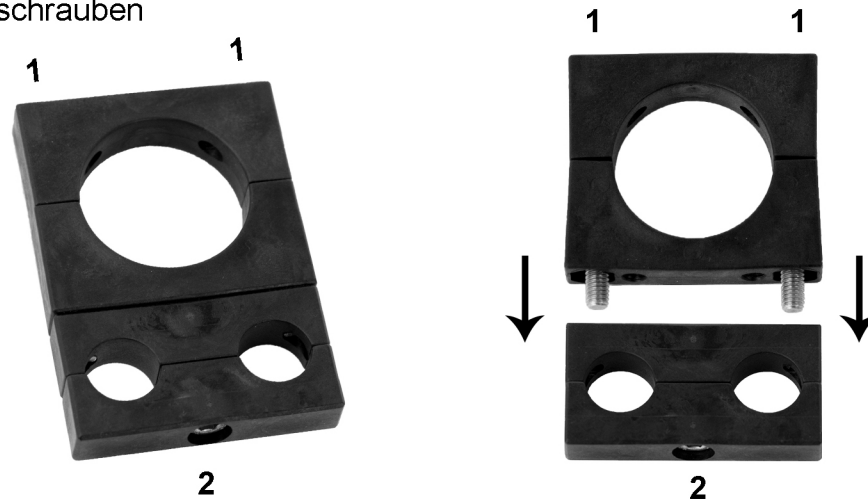

Montageanleitung

Mit diesem LNB-Adapter können handelsübliche 40 mm-LNBs auf SAT-Antennen der Firma Technisat montiert werden.

Schritt 1: LNB mit den Halter-Schrauben (1) befestigen
Schritt 2: Einheit mit vorgesehener Schraube (2) an Originalantenne festschrauben

Hinweis

Als Erweiterungssatz empfehlen wir unsere LNB Multifeedhalter in 2 facher Ausführung (Art. Nr. 60121) und in 3 facher Ausführung (Art. Nr. 60131).
Sie ermöglichen den Empfang von 2 bzw. 3 unterschiedlichen Satelliten.