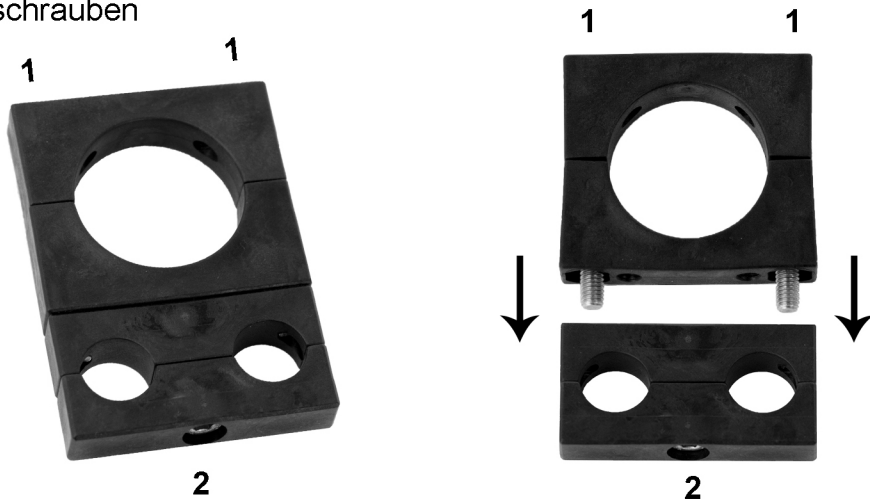

Montageanleitung

Mit diesem LNB-Adapter können handelsübliche 40 mm-LNBs auf SAT-Antennen der Firma Technisat montiert werden.

Schritt 1: LNB mit den Halter-Schrauben (1) befestigen
Schritt 2: Einheit mit vorgesehener Schraube (2) an Originalantenne festschrauben

Hinweis

Als Erweiterungssatz empfehlen wir unsere LNB Multifeedhalter in 2 facher Ausführung (Art. Nr. 60121) und in 3 facher Ausführung (Art. Nr. 60131).
Sie ermöglichen den Empfang von 2 bzw. 3 unterschiedlichen Satelliten.